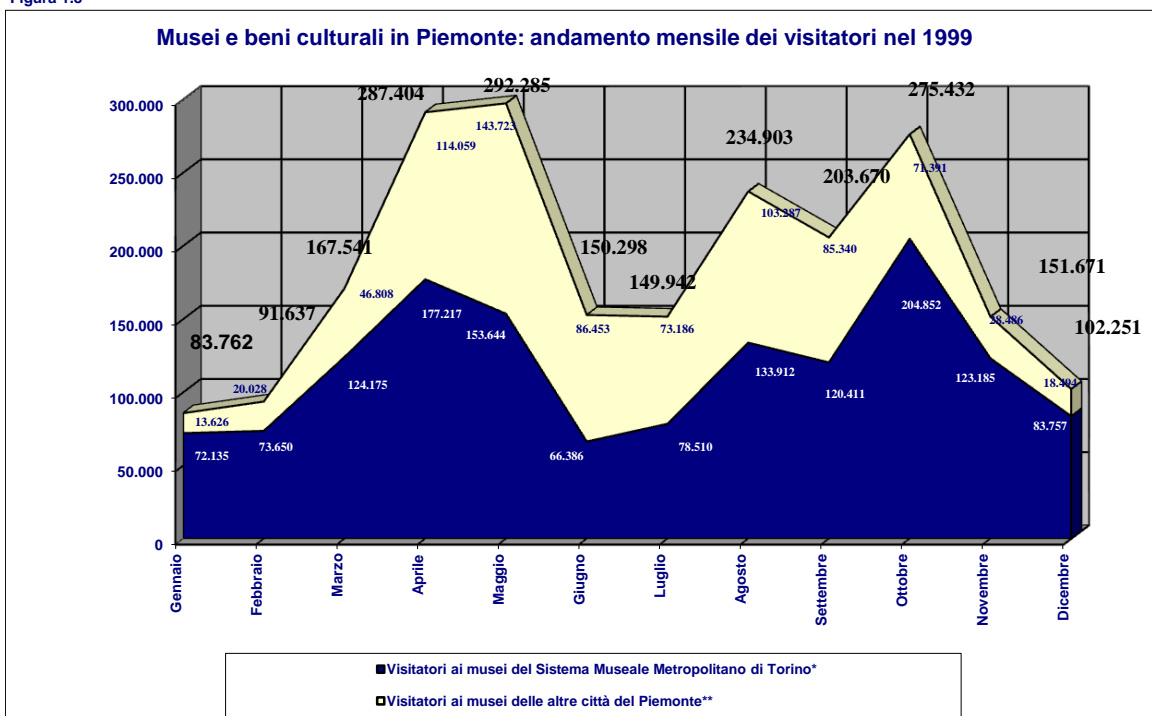

FONTE: EtaBeta

ELABORAZIONI: Osservatorio Culturale del Piemonte

AVVERTENZE: *della mostra "R come..." è stato trasmesso un dato unico per i mesi di gennaio, febbraio e marzo (7.482), che è stato distribuito sui tre mesi. Pertanto i totali dei singoli tre mesi relativi al Sistema Museale Metropolitano nel suo complesso sono da considerare una stima.

** il dato sui visitatori 1999 dei Giardini Botanici di Villa Taranto di Pallanza (Vb) comprende 18.500 ingressi gratuiti, che sono stati distribuiti sui 7 mesi. Pertanto i totali mensili da aprile ad ottobre relativi ai visitatori nei musei delle altre città del Piemonte sono da considerare una stima.

NOTE:

I dati di tutti i musei non comprendono i partecipanti alle inaugurazioni degli eventi proposti nelle loro sedi con ingresso ad invito.

Il Sistema Museale Metropolitano Torinese comprende il circuito delle Residenze Sabaude, al quale appartengono la Reggia di Venaria Reale (To); il Castello di Rivoli (To); il Castello Reale di Moncalieri (To); la Palazzina di Caccia di Stupinigi (To); il Castello Ducale di Aglié (To) e il Castello Reale di Racconigi (Cn).

Figura 1.8

FONTE: EtaBeta

ELABORAZIONI: Osservatorio Culturale del Piemonte