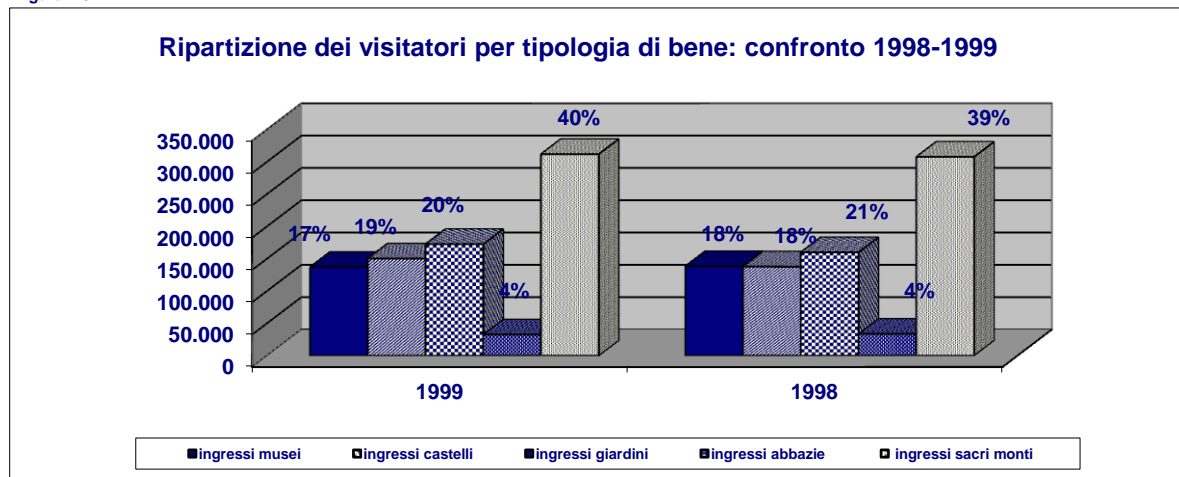

Osservatorio Culturale del Piemonte

FONTE: EtaBeta

ELABORAZIONI: Osservatorio Culturale del Piemonte

AVVERTENZE: il dato sui visitatori 1999 dei Giardini Botanici di Villa Taranto di Pallanza (Vb) comprende 18.500 ingressi gratuiti, che sono stati distribuiti sui 7 mesi. Pertanto i totali mensili da aprile ad ottobre relativi ai musei e beni culturali nelle province del Piemonte sono da ritenere una stima.

FONTE: EtaBeta

ELABORAZIONI: Osservatorio Culturale del Piemonte

AVVERTENZE: **I dati sull'affluenza dei visitatori al Sacro Monte D'Orta e al Sacro Monte di Varallo sono frutto di stime degli organizzatori

NOTE:

La provincia di Torino non comprende il Sistema Museale Metropolitan. Si ricorda che in quest'ultimo è inserito il circuito delle Residenze Sabaude, al quale appartengono la Reggia di Venaria Reale (To); il Castello di Rivoli (To); il Castello Reale di Moncalieri (To); la Palazzina di Caccia di Stupinigi (To); il Castello Ducale di Aglié (To) e il Castello Reale di Racconigi (Cn).

I dati di tutti i musei non comprendono i partecipanti alle inaugurazioni degli eventi proposti nelle loro sedi con ingresso ad invito.

Figura 1.6

FONTE: EtaBeta

ELABORAZIONI: Osservatorio Culturale del Piemonte