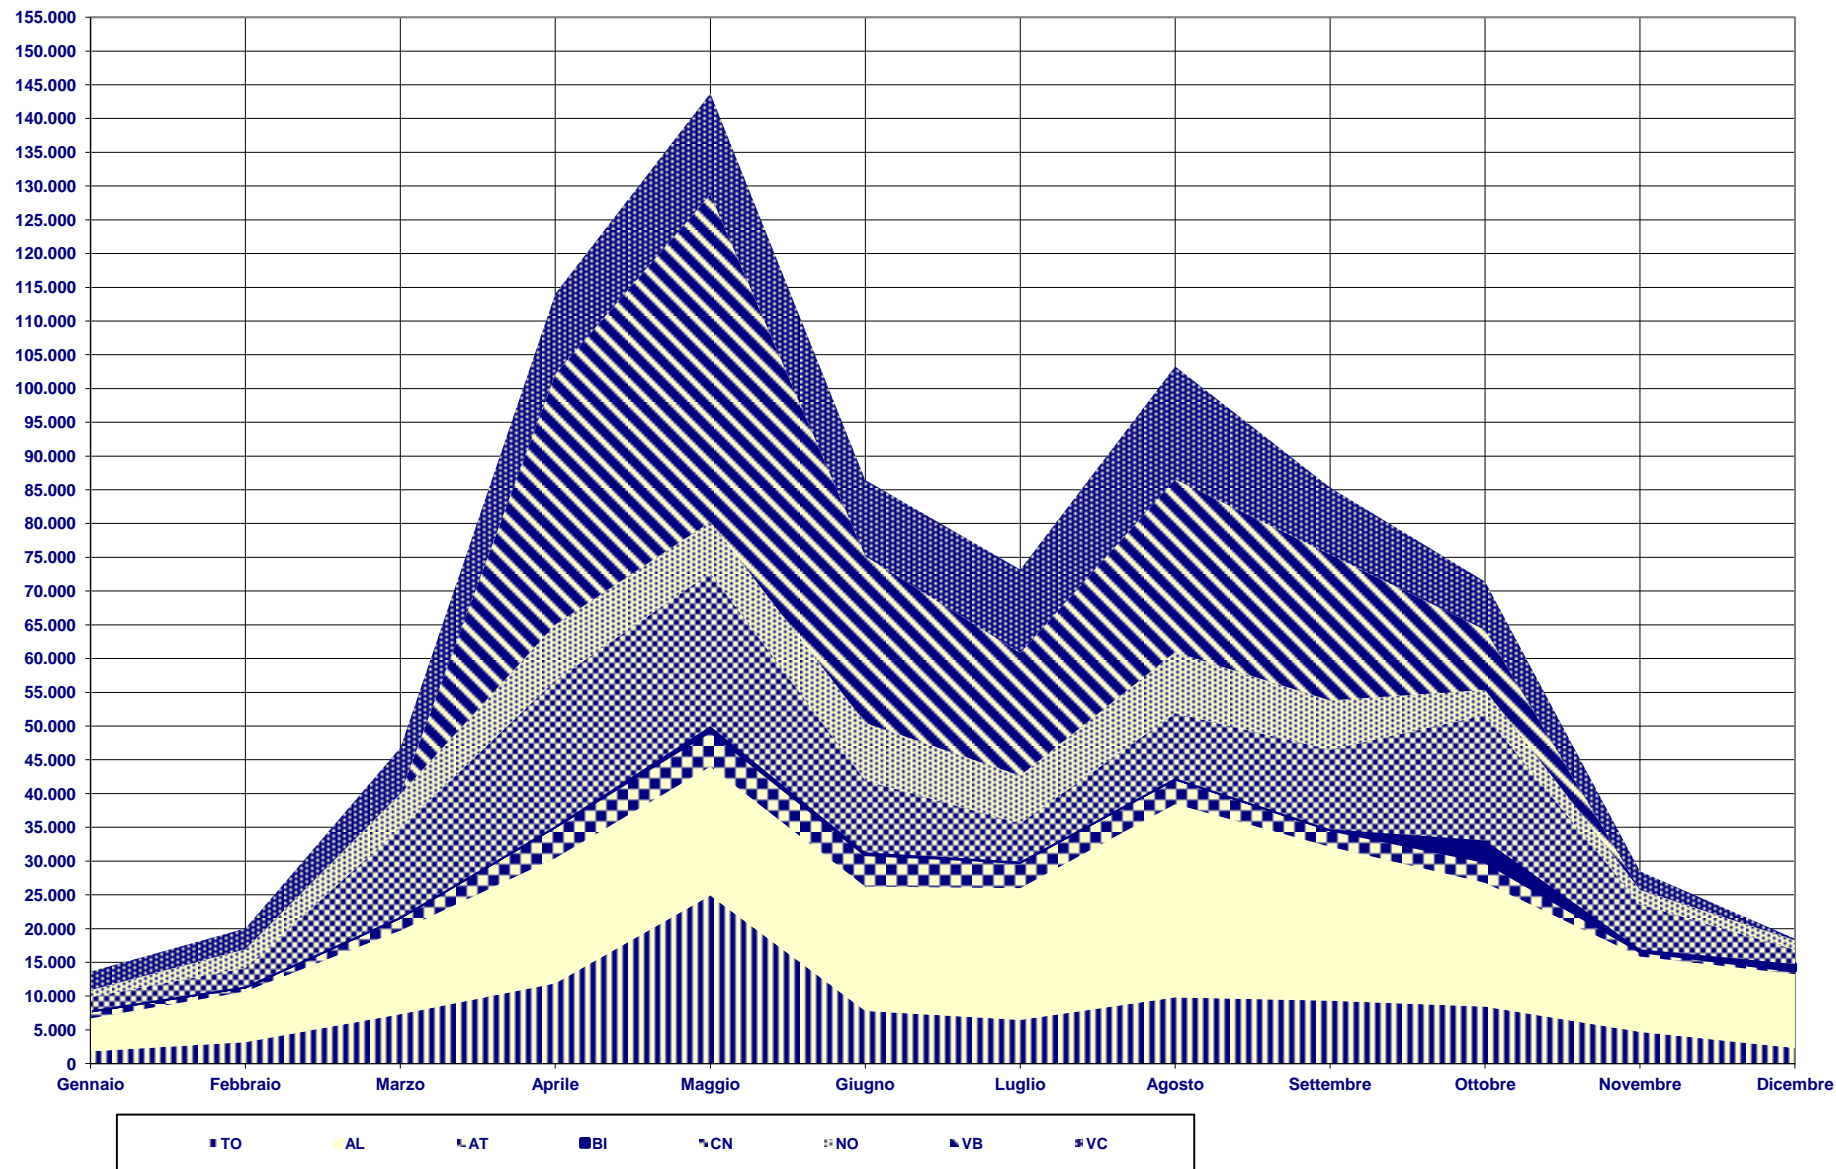

FONTE: EtaBeta

ELABORAZIONI: Osservatorio Culturale del Piemonte

AVVERTENZE: il dato sui visitatori 1999 dei Giardini Botanici di Villa Taranto di Pallanza (Vb) comprende 18.500 ingressi gratuiti, che sono stati distribuiti sui 7 mesi. Pertanto i totali mensili da aprile ad ottobre relativi ai musei e beni culturali nelle province del Piemonte sono da considerare una stima.

NOTE:

La provincia di Torino non comprende il Sistema Museale Metropolitano. Si ricorda che in quest'ultimo è inserito il circuito delle Residenze Sabaude, al quale appartengono la Reggia di Venaria Reale (To); il Castello di Rivoli (To); il Castello Reale di Moncalieri (To); la Palazzina di Caccia di Stupinigi (To); il Castello Ducale di Agliè (To) e il Castello Reale di Racconigi (Cn).

I dati di tutti i musei non comprendono i partecipanti alle inaugurazioni degli eventi proposti nelle loro sedi con ingresso ad

Figura 1.5a

Musei e beni culturali nelle province del Piemonte: visitatori da gennaio a dicembre nel 1999

Osservatorio Culturale del Piemonte

FONTE: EtaBeta

ELABORAZIONI: Osservatorio Culturale del Piemonte

AVVERTENZE: il dato sui visitatori 1999 dei Giardini Botanici di Villa Taranto di Pallanza (Vb) comprende 18.500 ingressi gratuiti, che sono stati distribuiti sui 7 mesi. Pertanto i totali mensili da aprile ad ottobre relativi ai musei e beni culturali nelle province del Piemonte sono da ritenere una stima.