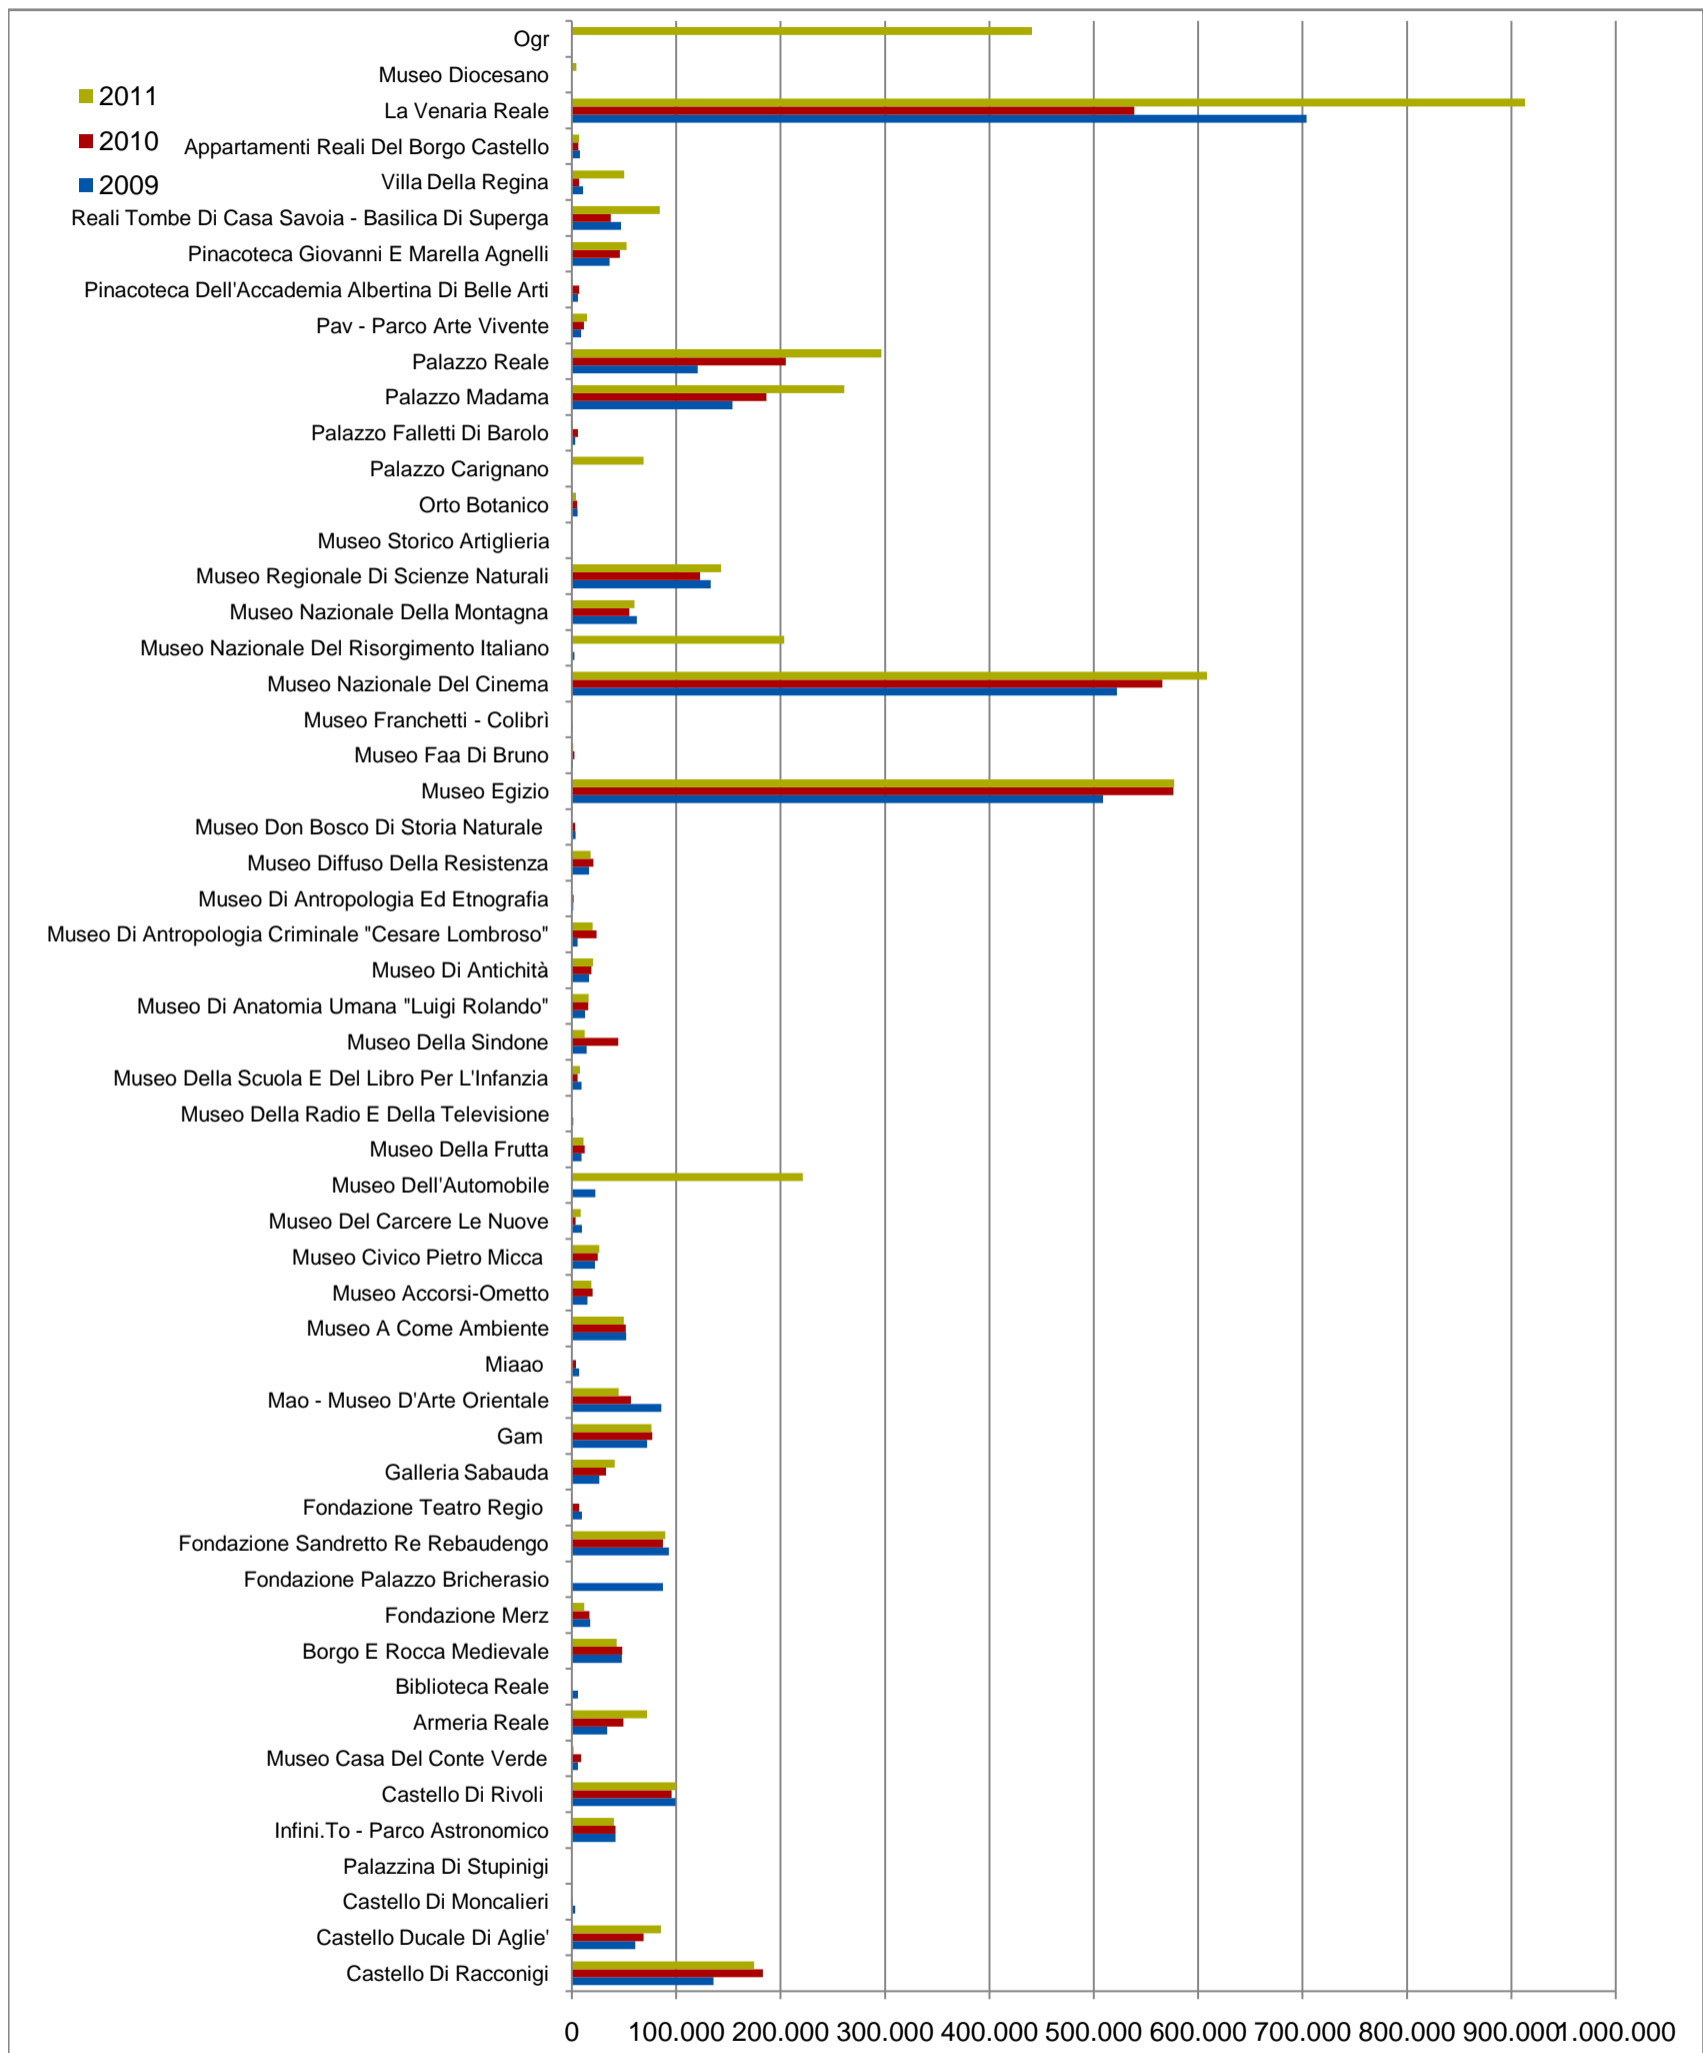

I dati 2010 del Castello Reggia di Venaria non includono: 24.283 ingressi legati a serate-evento; 111.241 ingressi per concerti; 14.425 presenze del Festival dei Fiori e 12.500 ingressi ad Antiquaria

I dati 2009 del Castello Reggia di Venaria non includono 151.363 ingressi agli spettacoli ed eventi ivi organizzati.

I dati del 2011 del Museo Regionale di Scienze Naturali includono i 40.492 ingressi di Museosera, rassegna annuale di cultura spettacolo.

I dati 2010 del Museo Regionale di Scienze Naturali non contemplano gli ingressi legati ad eventi serali.

I dati relativi a Infini.to non includono gli ingressi al Planetario.

OCP - REPORT STATISTICO 2011  
MUSEI E BENI CULTURALI IN PIEMONTE

Visite Sistema Museale Metropolitan (2009-2011)

Figura 1.1a

Fonte: elaborazioni OCP su dati Torino Città Capitale Europea