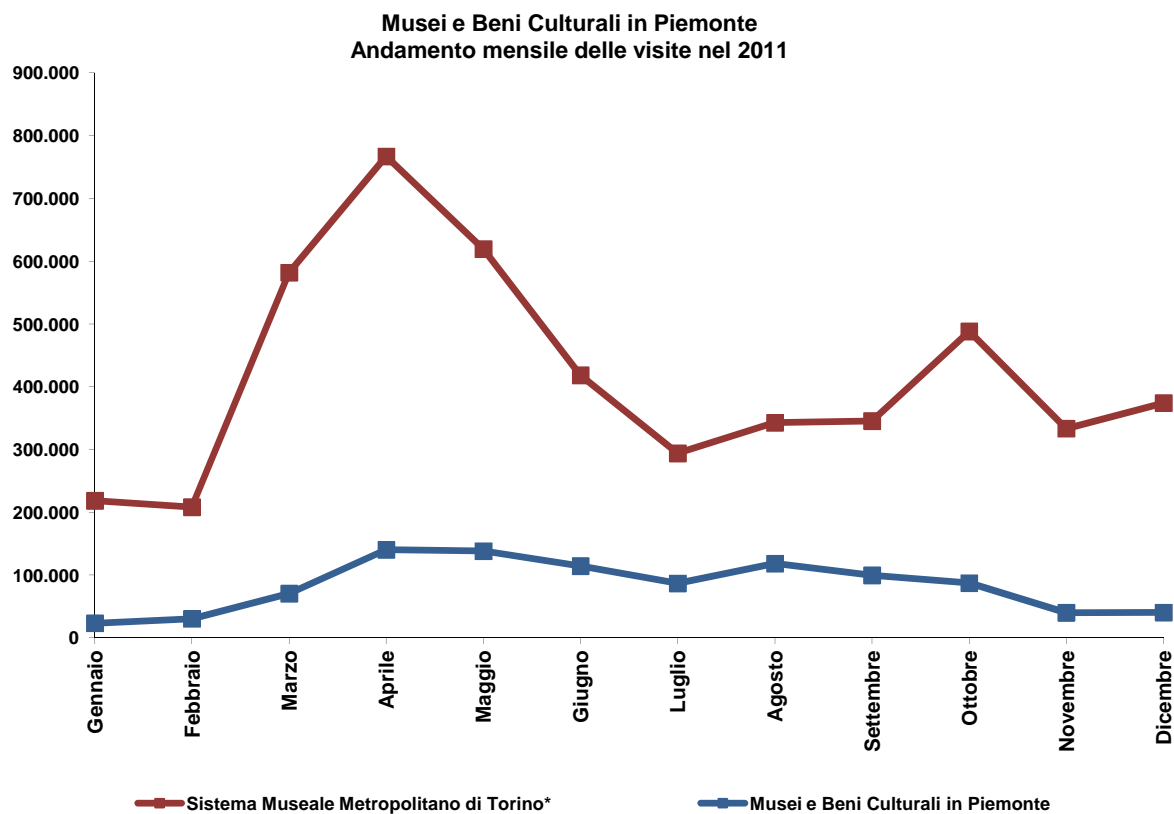

OCP - REPORT STATISTICO 2010 MUSEI E BENI CULTURALI IN PIEMONTE

Tavola 1.8

ANDAMENTO MENSILE DELLE VISITE AI MUSEI E BENI CULTURALI IN PIEMONTE 2011

Mesi	Sistema Museale Metropolitano di Torino*	Musei e Beni Culturali in Piemonte	Totale Piemonte
Gennaio	218.303	23.224	241.527
Febbraio	208.058	30.394	238.452
Marzo	581.756	70.456	652.212
Aprile	766.953	140.197	907.150
Maggio	619.392	138.063	757.455
Giugno	418.279	114.387	532.666
Luglio	293.867	86.632	380.499
Agosto	342.588	118.202	460.790
Settembre	345.343	99.478	444.821
Ottobre	488.021	87.098	575.119
Novembre	333.264	39.901	373.165
Dicembre	374.128	40.201	414.329
Totali	4.989.952	988.233	5.978.185

Fonte: elaborazioni OCP su dati Torino Città Capitale Europea

DATI AGGIORNATI AL 25 APRILE 2012

Il totale non coincide con tab 1.7 perché mancano i dati di novembre e parte di ottobre delle OGR

*Nel Sistema Museale Metropolitano sono comprese le visite, da marzo ad ottobre, alla sede delle OGR.

NOTE:

Il Sistema Museale Metropolitano Torinese comprende anche parte delle Residenze Sabaude localizzate fuori Torino: la Reggia di Venaria Reale (To); il Castello di Rivoli (To); il Castello Reale di Moncalieri (To); la Palazzina di Caccia di Stupinigi (To); il Castello Ducale di Aglié (To) e il Castello Reale di Racconigi (Cn).

Figura 1.8

Fonte: elaborazioni OCP su dati Torino Città Capitale Europea