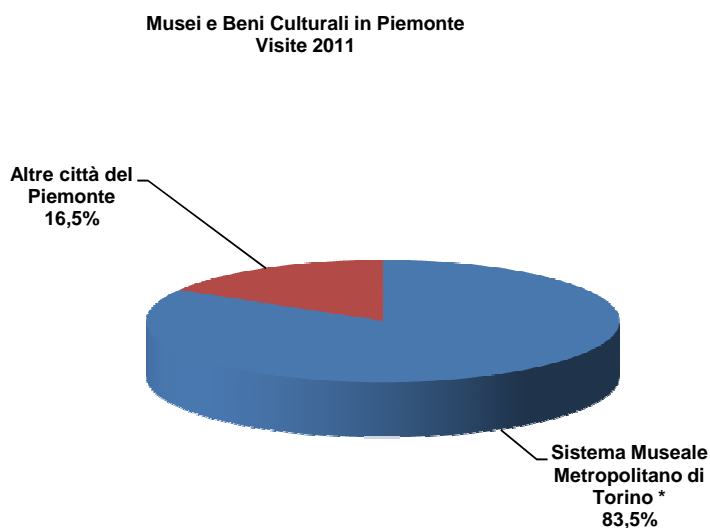

OCP - REPORT STATISTICO 2011 MUSEI E BENI CULTURALI IN PIEMONTE

Tavola I.7

VISITE AI MUSEI E BENI CULTURALI IN PIEMONTE NEL 2011

	N° Musei	Visite
Sistema Museale Metropolitano di Torino *	55	4.996.173
Altre città del Piemonte	151	988.233
Totali	206	5.984.406

Fonte: elaborazioni OCP su dati Torino Città Capitale Europea

* Nel numero di musei del Sistema museale metropolitano è compresa anche la sede delle OGR

DATI AGGIORNATI AL 25 APRILE 2012

NOTE:

Il Sistema Museale Metropolitano Torinese comprende anche parte delle Residenze Sabaude localizzate fuori Torino: la Reggia di Venaria Reale (To); il Castello di Rivoli (To); il Castello Reale di Moncalieri (To); la Palazzina di Caccia di Stupinigi (To); il Castello Ducale di Aglié (To) e il Castello Reale di Racconigi (Cn).

Figura I.7

Fonte: elaborazioni OCP su dati Torino Città Capitale Europea